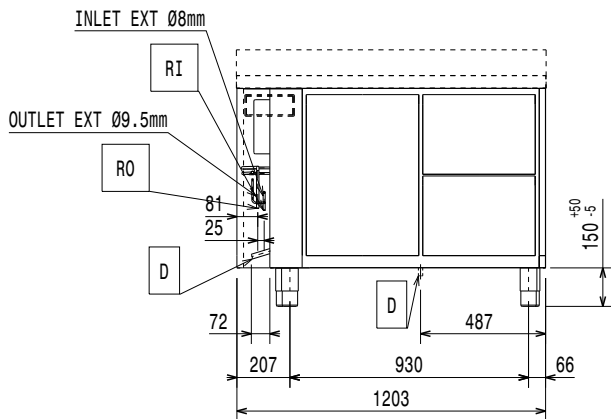

Front aanzicht