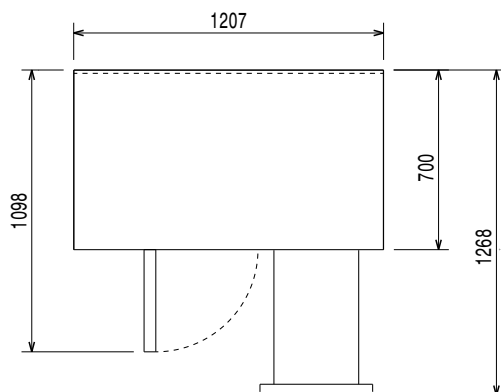

Boven aanzicht

Elektrisch

Voltage:	710003 (EH2RRAA)	220-240 V/1 ph/50/60 Hz
Aangesloten vermogen:		0.03 kW
Stekker type:		CE-SCHUKO

Algemene Gegevens:

Capaciteit bruto:	290 lt
Capaciteit netto:	198 lt
Aantal deuren:	2
Deur scharnieren:	1 Links en 1 Rechts
Afmetingen, extern, breedte:	1207 mm
Afmetingen, extern, diepte:	700 mm
Afmetingen, extern, hoogte:	900 mm
Binnenafmeting, breedte:	
Binnenafmetingen, diepte:	
Binnenafmetingen, hoogte:	
Gewicht, netto:	90 kg
Hoogte verstelling:	-5/50 mm

Overige koeling gegevens:

Controle type:	Digitaal
Interne vochtigheid, min, max:	
Temperatuur, minimaal:	-2 °C
Temperatuur, maximaal:	10 °C
Koelmiddel	R134a;R513A;R426A
Isolatie	90 mm (cyclopentaan)
Aanbevolen koelvermogen*	368 W
Bij verdampings temperatuur	-10 °C
Bij condensatie temperatuur	55 °C
Max. omgevings temperatuur	32 °C
Remote afvoer aansluiting	9.5 mm
Remote toevoer aansluiting	8 mm

ISO certificaat

ISO Standards:	ISO 9001; ISO 14001; ISO 45001; ISO 50001

[NOT TRANSLATED]

Klimaat klasse	5