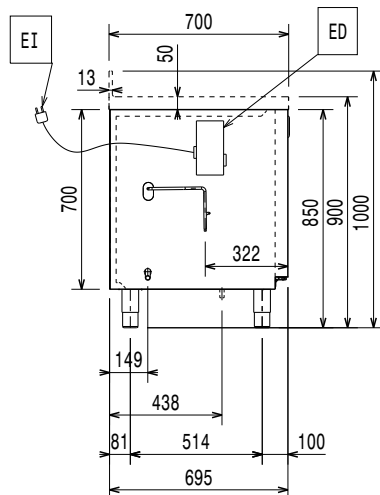

Zij aanzicht

EI = Elektrische aansluiting